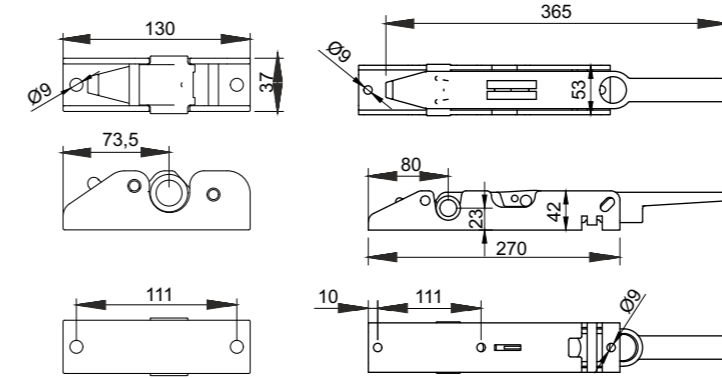

Branda Tokası

Product Name

Ratchet

Product Code

DD 52

Branda Gerdirme Aparatı

Ürün Kodu

Product Code