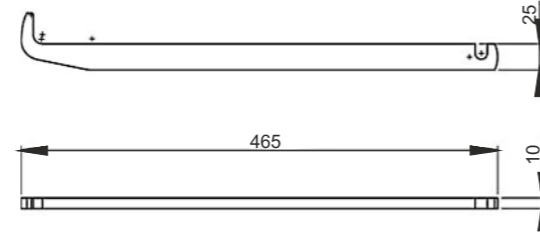

Product Name

Lama Strecher

Product Code

AK 61

Ürün Kodu

Lama Gerdirme