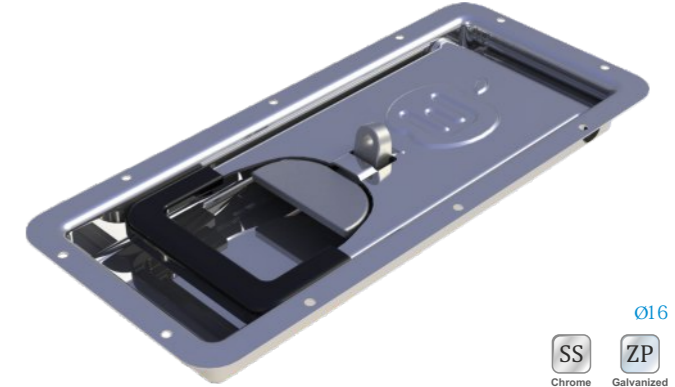

SS ZP
Chrome Galvanized

Product Name
Hinge Bracket
Menteşe Ayak
Ürün Adı

Product Code
AY 06
Ürün Kodu

SS ZP
Chrome Galvanized

Product Code
KK 12.1
Ürün Kodu

Product Name
Recessed Door Mega Lock
Gömme Mega Kilit