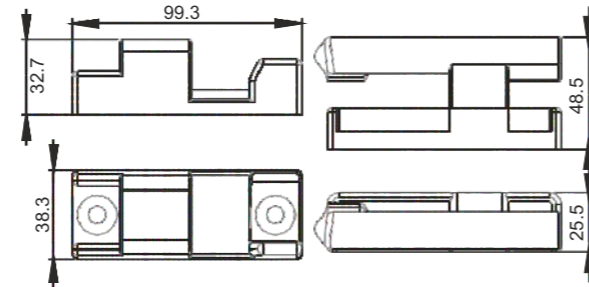

Product Name

Sideboard Hinge

Döküm Dorse Mentешesi

Product Code

DD 02

Ürün Kodu