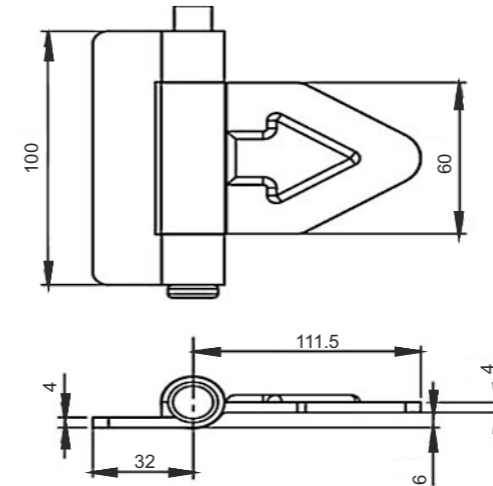

Product Code
AK 37

Damper Mentşesi 4mm

Ürün Kodu

Product Name
Dumper Hinge 5 mm

Product Code
AK 38

Damper Mentşesi 5 mm

Ürün Kodu

Product Name
Big Dumper Hinge