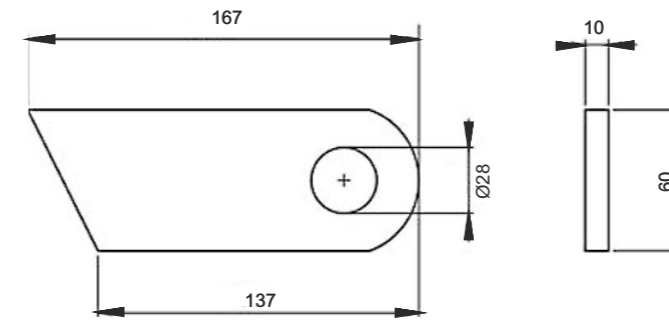

Product Name
Lama 50x10
Kapak Laması 50x10

Product Code
AK 23
Ürün Kodu

Product Name
Lama 60x10
Kapak Laması 60x10

Product Code
AK 24
Ürün Kodu

Product Name
Serrated Lock
Tırtıllı Kilit

Product Name

Skirt Sheet Iron