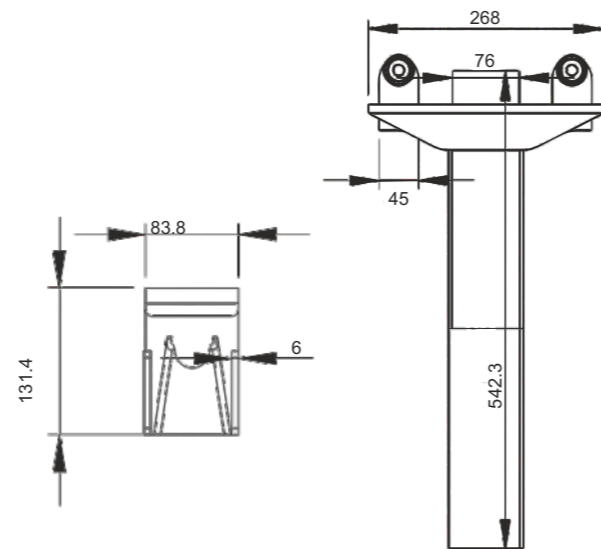

Product Name
Ring
Çadır Kancası

Product Code
DD 08
Ürün Kodu

Product Code
DD 13.1
Ürün Kodu

Product Name
Double Mechanism Pillar
Çiftli Kapak Babası

Product Name
Carriage Straight Pillar
Kayar Baba

Product Code
DD 15
Ürün Kodu