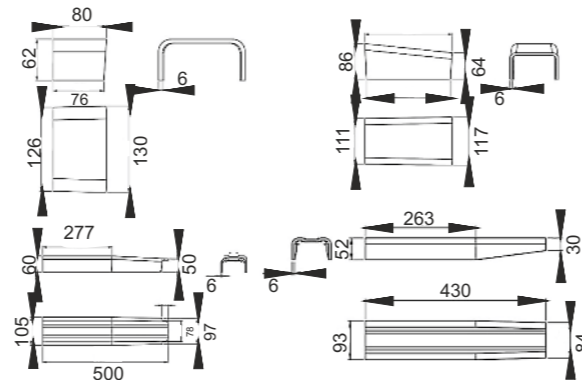

Product Name
Big Conical Socket Of Wooden Box
Baba Yatak Takviyesi

Product Code
AK 51
Ürün Kodu

Product Code
AK 53
Ürün Kodu

Product Name
New Type Mechanical Arm
Yeni Tip Mekanik Kol

Product Code
AK 54
Ürün Kodu