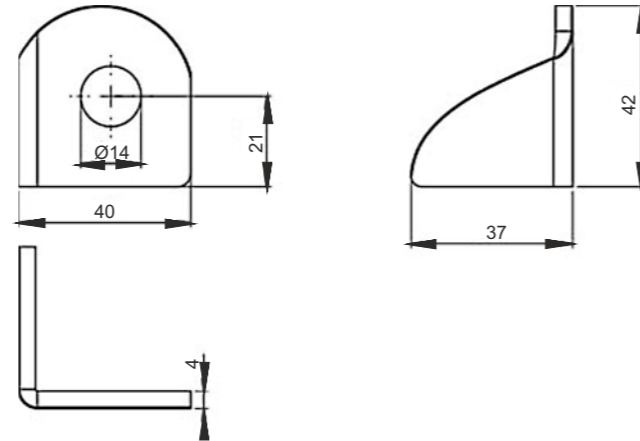

Shapped "D" Hinge

D Mentеше

Product Name
Shapped "U" Hinge
U Menteşe

Product Code
AK 31
Ürün Kodu

Product Name
Shapped "L" Hinge
L Menteşe

Product Code
AK 32
Ürün Kodu

Product Name
Small "D" Type Hinge
Küçük "D" Tipi Menteşe