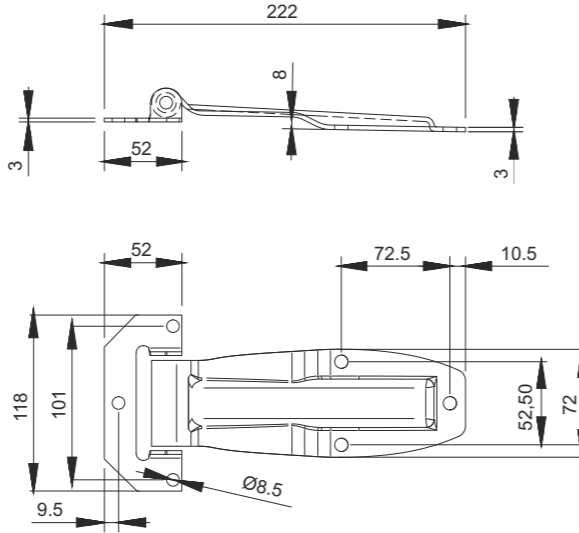

Product Name
Hinge 100mm
Yan Kapı Mentşesi

Product Code
KK 08.3
Ürün Kodu

SS ZP
Chrome Galvanized

Product Name
Hinge
Yan Kapı Mentşesi

Product Code
KK 08.4
Ürün Kodu

SS ZP
Chrome Galvanized

Product Name
Hinge 185mm
Küçük Mentşe

Product Code
KK 08.5
Ürün Kodu

SS ZP
Chrome Galvanized

Product Code
KK 09
Ürün Kodu

Product Name
Hinge 285mm
Mentşe Sac Ayak

SS ZP
Chrome Galvanized

Product Code
KK 10
Ürün Kodu

Product Name
Hinge 285mm
Mentşe U Ayak

SS ZP
Chrome Galvanized

Product Code
KK 10.1
Ürün Kodu

Product Name
Hinge 217mm
Deliksiz Mentşe

SS ZP
Chrome Galvanized