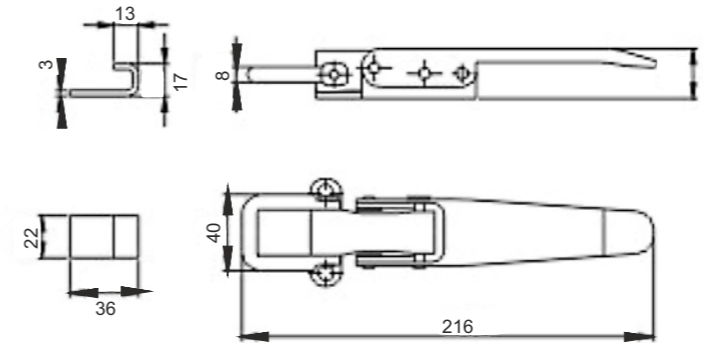

Product Name
Big Conical Socket Of Wooden Box
Baba Yatak Takviyesi

Product Code
AK 51
Ürün Kodu

Product Code
AK 53
Ürün Kodu

Product Name
New Type Mechanical Arm
Yeni Tip Mekanik Kol

Product Code
AK 54
Ürün Kodu