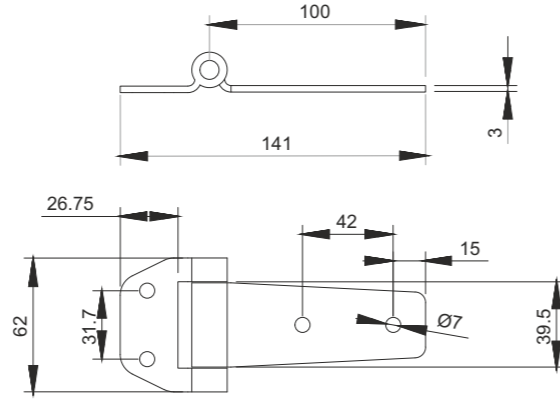

Product Name
Hinge
Yan Kapı Mentешesi

Product Code
KK 08.2
Ürün Kodu

SS ZP
Chrome Galvanized

Product Name
Hinge 100mm
Yan Kapı Mentşesi

Product Code
KK 08.3
Ürün Kodu

SS ZP
Chrome Galvanized

Product Name
Hinge
Yan Kapı Mentşesi