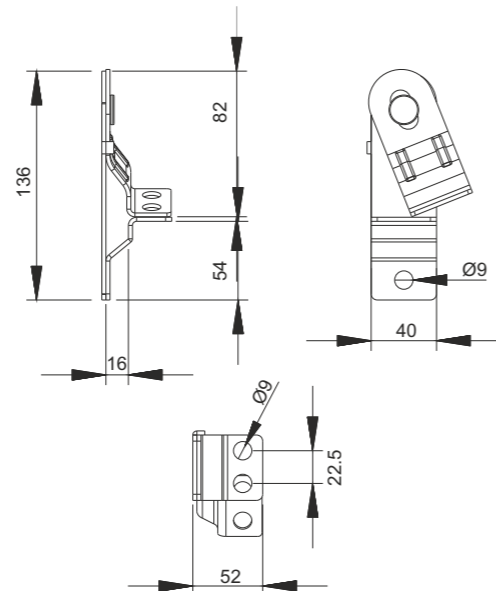

Product Name

Lever Retainer

Product Code

KK 21

Ürün Kodu

Lama Kol Kilit Yeri

Ø27

SS

ZP

Chrome

Galvanized