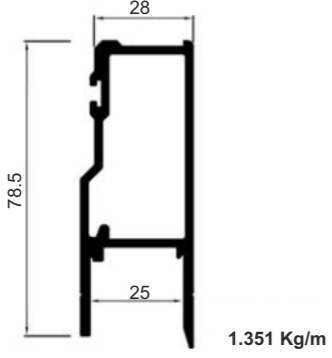

Product Name
Aluminium Profile
Alüminyum Profil

Product Code
AL 5200
Ürün Kodu