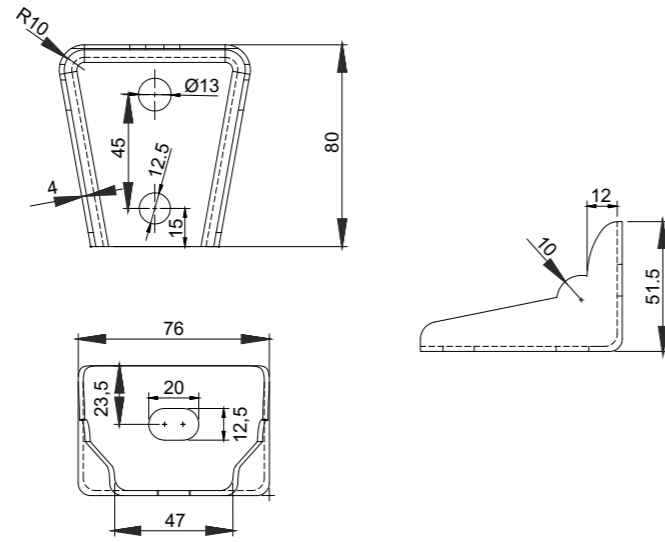

Ürün Kodu

Braket

Product Name

Bracket

Product Code

DD 69.1

Ürün Kodu

Braket