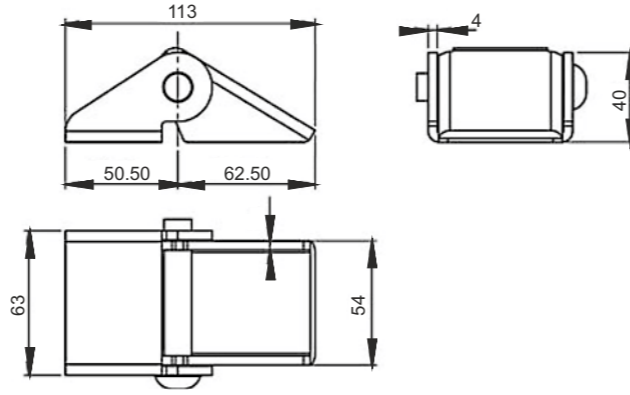

Product Name
Dumper Hinge 4mm

Product Code
AK 37

Damper Mentşesi 4mm

Ürün Kodu