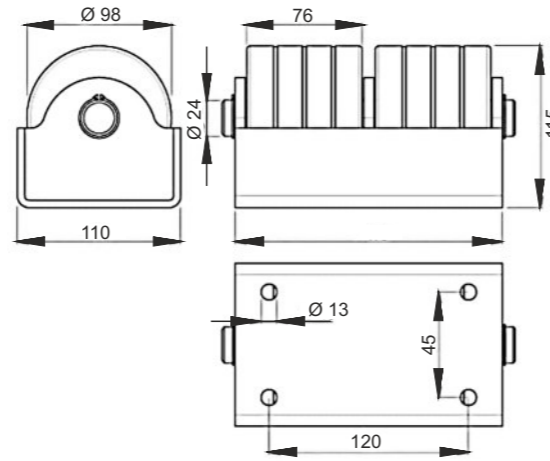

Product Name

Roller Buffer

Dorse Döner Takozu Büyük

Product Code

DD 36.1

Ürün Kodu