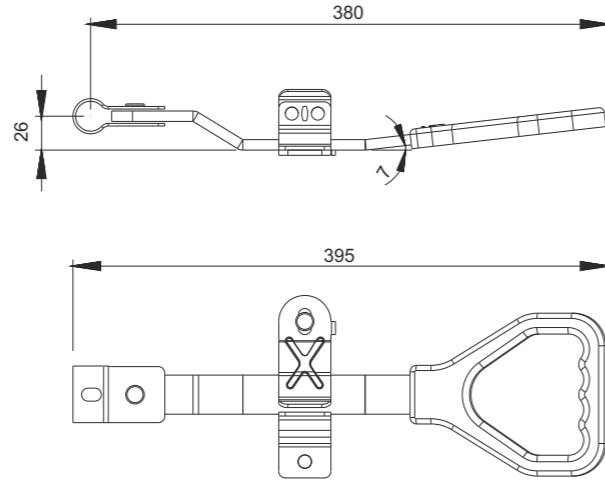

Ø27
SS ZP
Chrome Galvanized

Product Name
Lever
Plastikli Lama Kol

Product Code
KK 17.1
Ürün Kodu