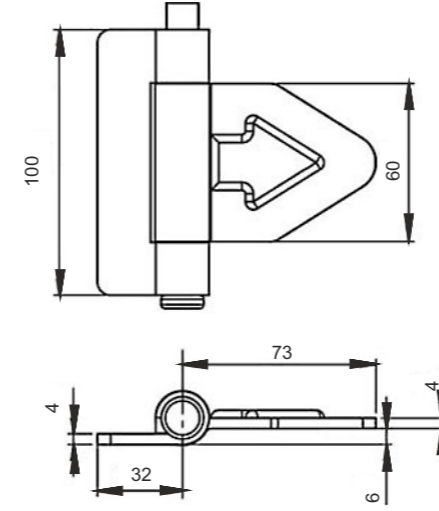

Product Name
Dumper Hinge 4mm

Product Code
AK 37

Damper Mentşesi 4mm

Ürün Kodu