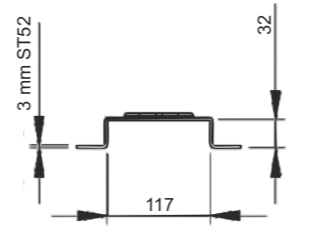

Product Name
Ring
Çadır Kancası

Product Code
DD 08
Ürün Kodu

Product Code
DD 13.1
Ürün Kodu

Product Name
Double Mechanism Pillar
Çiftli Kapak Babası

Product Name
Carriage Straight Pillar
Kayar Baba

Product Code
DD 15
Ürün Kodu