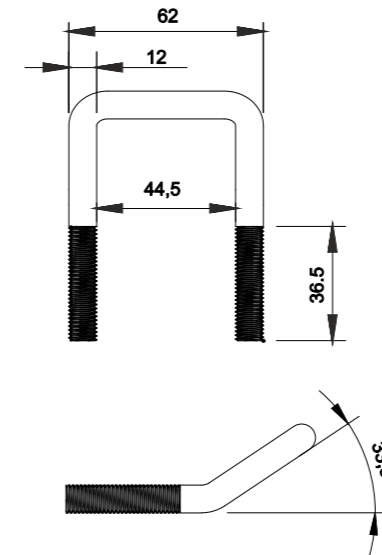

Product Code
DD 56
Ürün Kodu

Product Name
Plastik Plug Of Aluminium Profile Short
Alüminyum Bariyer Başlığı Küçük

Product Code
DD 57
Ürün Kodu

Product Code
DD 58
Ürün Kodu

Product Name
Buckle
Spanzet Bağlantı