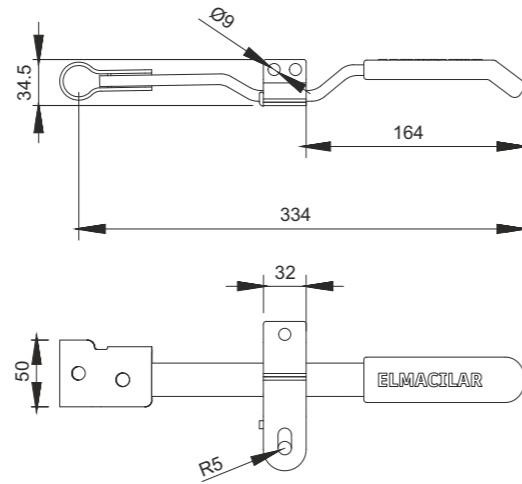

Product Name

Lever Retainer

Product Code

KK 21

Ürün Kodu

Lama Kol Kilit Yeri

Ø27

SS