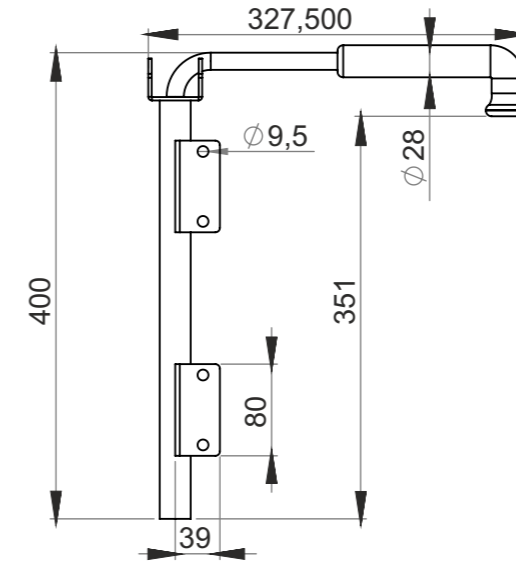

Product Name
Mudguard's Pipe Short-Long
Çamurluk Borusu Kısa - Uzun

Product Code
DD 24