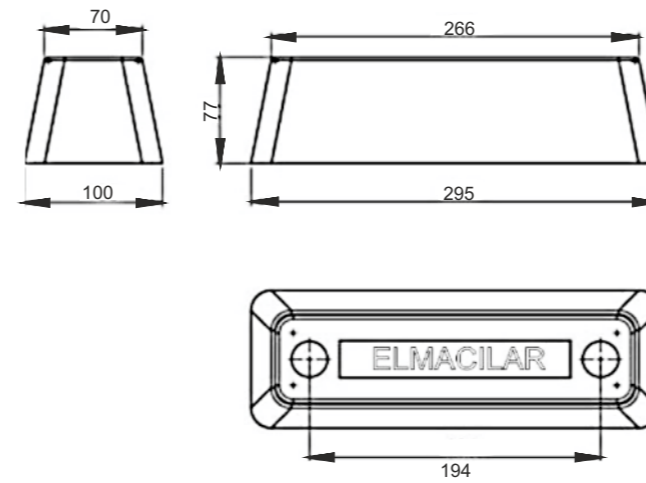

Ürün Kodu

Product Name

Roller Buffer

Dorse Döner Takozu Tekli

Product Code

DD 37

Ürün Kodu

Product Code