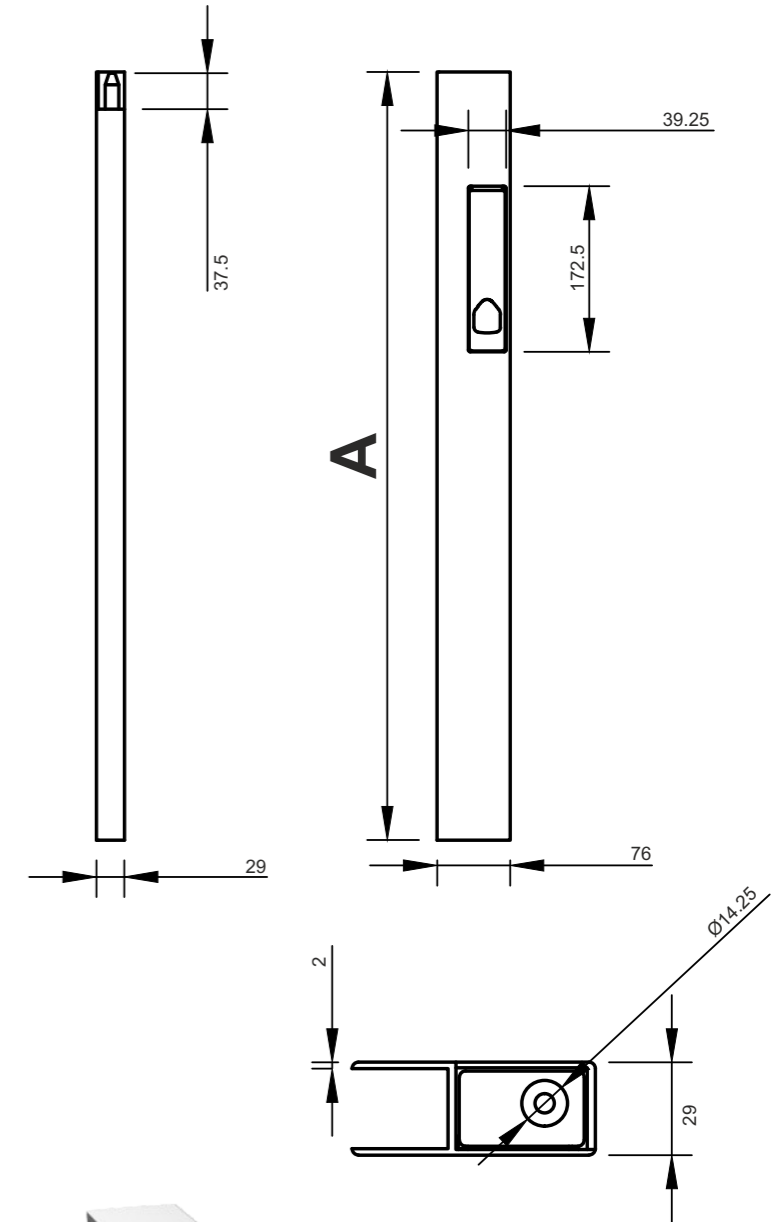

A = 40
60
80
100