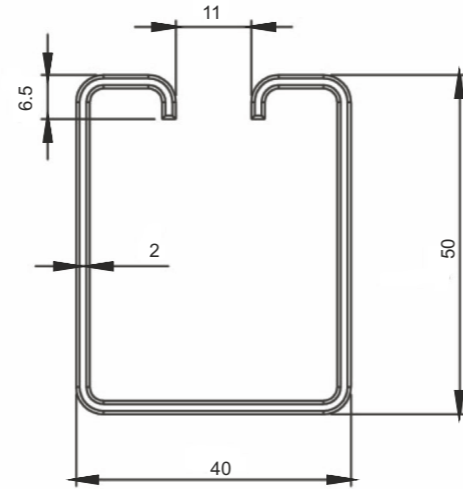

Kayar Branda Tekerli

Product Name
Carriage Rail

Product Code
DD 50.1

Kayar Baba Çatı Rayı

Ürün Kodu

Product Code
DD 50.4

Product Name
Socket U

Ürün Kodu