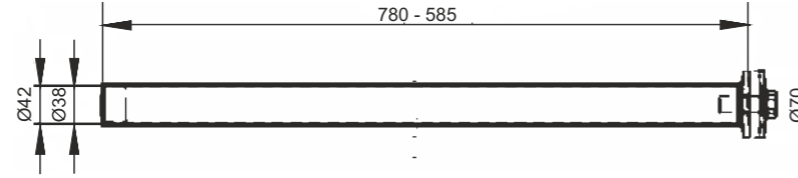

Ürün Kodu

Product Name

Mudguard's Pipe Short-Long

Çamurluk Borusu Kısa - Uzun

Product Name
Mudguard's Pipe Short - Long
Çamurluk Borusu Kısa - Uzun

Product Code
DD 23

Product Name
Mudguard's Pipe Short-Long
Çamurluk Borusu Kısa - Uzun