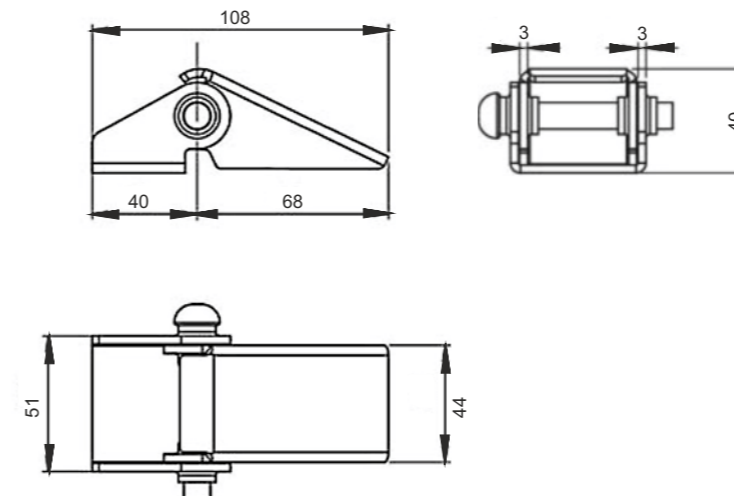

Product Name
Small "D" Type Hinge
Küçük "D" Tipi Menteşe

Product Code
AK 33
Ürün Kodu