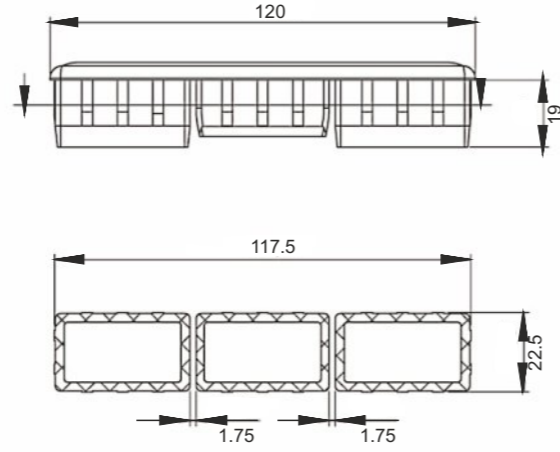

Product Name
Plastic Plug Of Aluminium Profile
Alüminyum Tahtalık Başlığı

Product Code
DD 55
Ürün Kodu