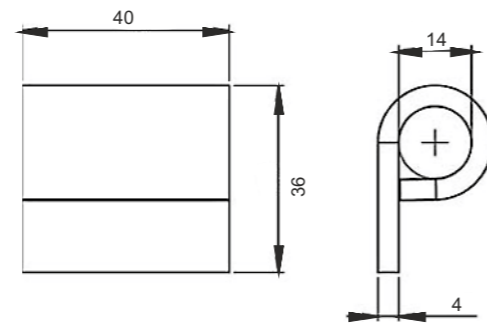

Product Name

Dumper Hinge 4 mm

Damper Mentешеsi 4 mm

Product Code

AK 45

Ürün Kodu