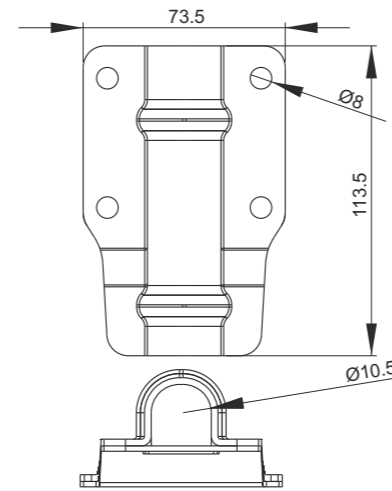

Product Name

Lever

Plastik Kol

Product Code

KK 32

Ürün Kodu

Ø 22

SS

ZP

Chrome Galvanized

Product Name

Lever

Plastik Kol

Product Code

KK 32.1

Ürün Kodu

Ø 22

SS

ZP

Chrome Galvanized

Product Name

Lever Mount

Kol Topuzu

Product Code

KK 33

Ürün Kodu

Ø 22

SS

ZP

Chrome Galvanized

Product Code

KK 34

Ürün Kodu

Product Name

Lever Retainer

Plastik Kol Kilit Yeri

Ø 22

SS

ZP

Chrome Galvanized

Product Code

KK 35

Ürün Kodu

Product Name

Big Guide Plate

Büyük Boru Yuvası

Ø 22

SS

ZP

Chrome Galvanized

Product Code

KK 36

Ürün Kodu

Product Name

Small Guide Plate

Küçük Boru Yuvası

Ø 22

SS

ZP

Chrome Galvanized