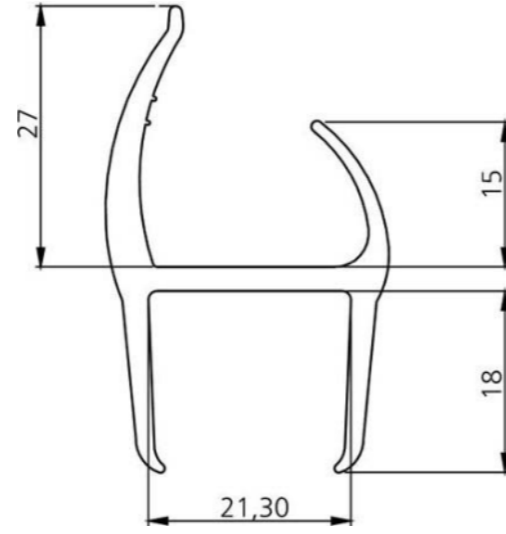

Product Name
21 mm Pvc Profile
21 mm Pvc Fıtıl

Product Code
P 001
Ürün Kodu