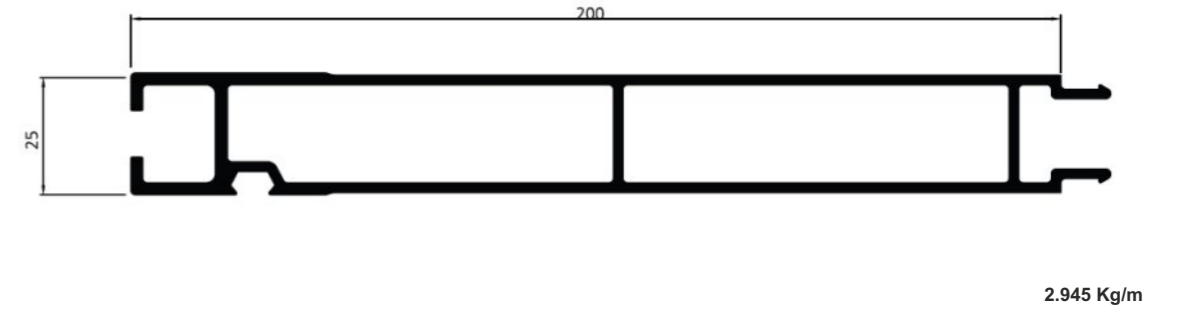

Product Code
AL 5279
Ürün Kodu

Product Name
Aluminium Profile
Alüminyum Profil

Product Code
AL 5282
Ürün Kodu

Product Name
Aluminium Profile
Alüminyum Profil

Product Code
AL 5280
Ürün Kodu

2.714 Kg/m

**Size Güven Ve Konfor Sağlamak İçin İso-9001 Standartlarında
30 Yılı Aşkın Bir Süredir Üretim Yapmaktayız**