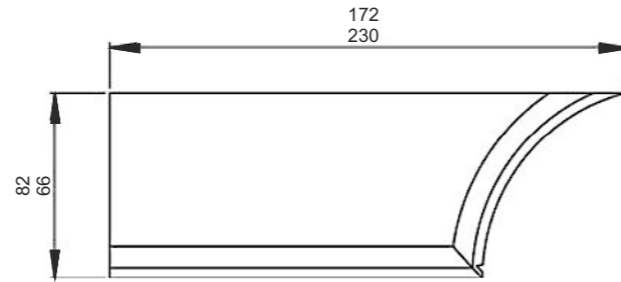

Product Name

Half of Skirt Sheet Iron

Yarım Etek Sacı

Product Code

AK 26

Ürün Kodu