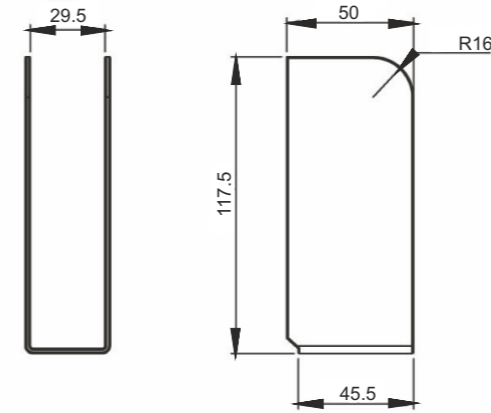

Kayar Branda Tekerli

Product Name
Carriage Rail

Product Code
DD 50.1

Kayar Baba Çatı Rayı

Ürün Kodu

Product Code
DD 50.4

Product Name
Socket U

Ürün Kodu