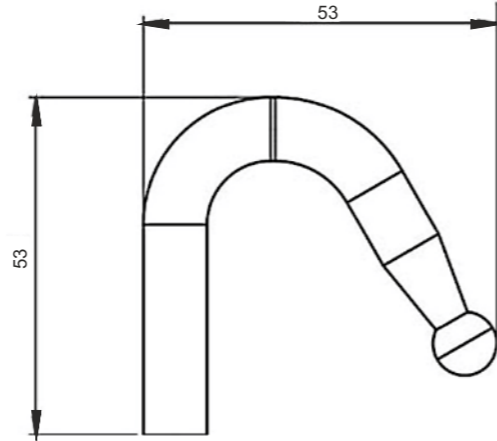

Product Name

Trank Hook 10mm

Bagaj Kancası 10mm

Product Code

AK 02

Ürün Kodu