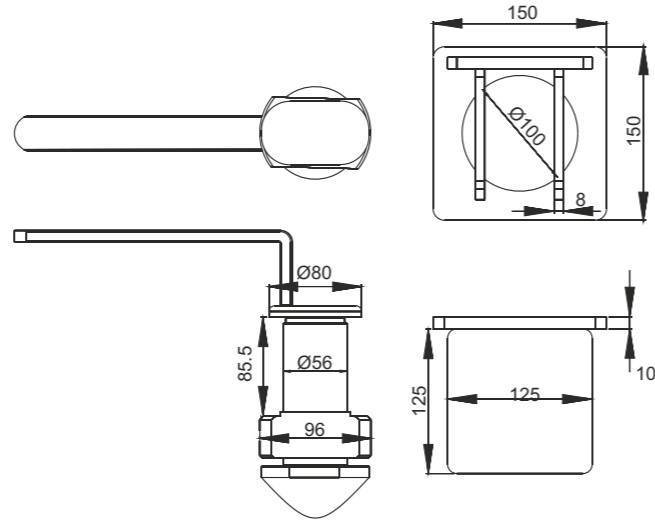

Ürün Kodu

Product Name

Container Lock

Konteyner Kilidi

Product Code

DD 18

Ürün Kodu

A= 36cm
43cm
55cm
70cm