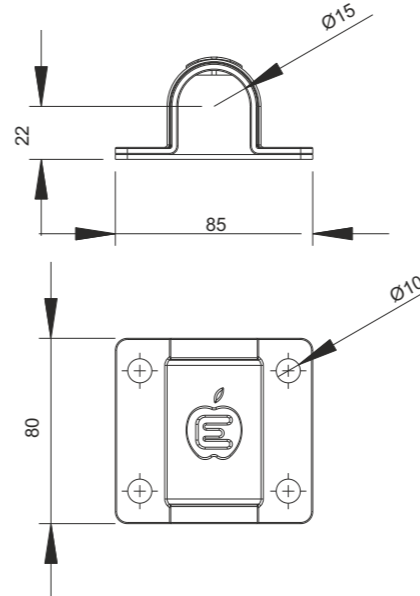

Product Name

Lever Kit

Product Code

KK 20.2

Ürün Kodu

Lama Kol Takımı

Ø22

SS

ZP

Chrome

Galvanized

Product Name

Lever Kit

Product Code

KK 20.3

Ürün Kodu

Lama Kol Takımı

Ø22

SS

ZP

Chrome

Galvanized

Product Name

Lever Retainer

Product Code

KK 21

Ürün Kodu

Lama Kol Kilit Yeri

Ø27

SS

ZP

Chrome

Galvanized

Product Code

KK 22

Ürün Kodu

Product Name

Lever Mount

Kapalı Tip Kol Topuzu

Ø27

SS

ZP

Chrome

Galvanized

Product Code

KK 25

Ürün Kodu

Product Name

Big Guide Plate

Büyük Boru Yuvası

Ø22

Ø27

SS

ZP

Chrome

Galvanized

Product Code

KK 26

Ürün Kodu

Product Name

Medium Guide Plate

Orta Boru Yuvası

Ø27

SS

ZP

Chrome

Galvanized