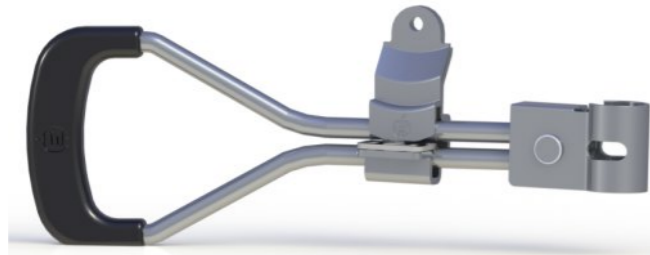

Ø27
SS ZP
Chrome Galvanized