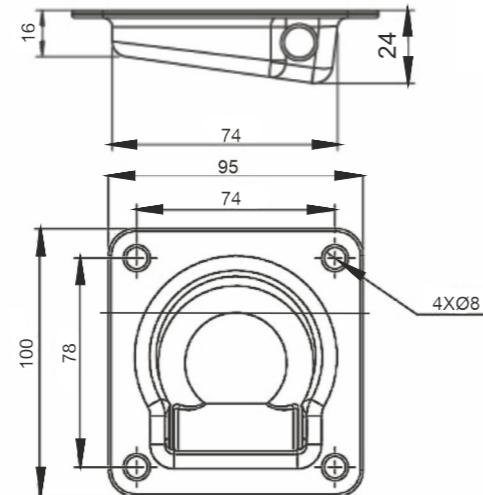

Product Name

Recessed Swing

Gömme Sallama

Product Code

DD 19

Ürün Kodu