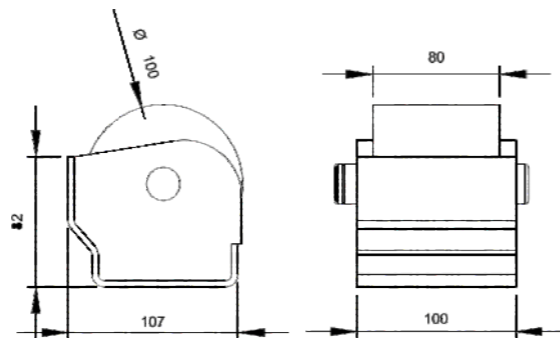

Ürün Kodu

Product Name

Roller Buffer

Dorse Döner Takozu Tekli

Product Code

DD 37

Ürün Kodu

Product Code