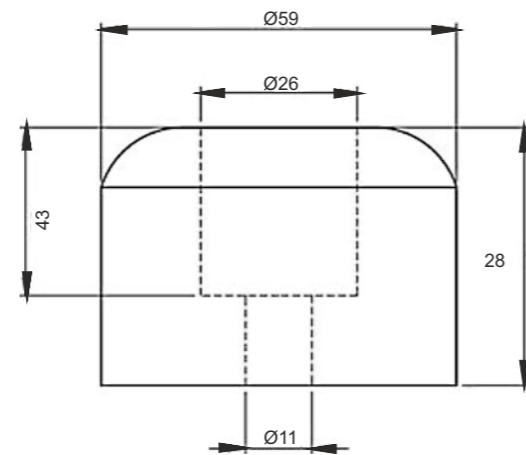

Product Name
Circular Wedge
Yuvarlak Delikli Vidalı Takoz

Product Code
AK 77
Ürün Kodu