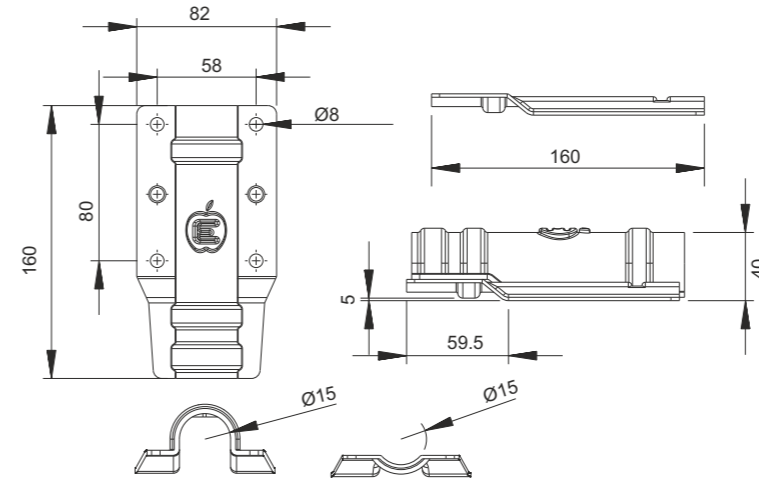

Product Name

Lever Kit

Product Code

KK 20.2

Ürün Kodu

Lama Kol Takımı

Ø22

SS

ZP

Chrome

Galvanized

Product Name

Lever Kit

Product Code

KK 20.3

Ürün Kodu

Lama Kol Takımı

Ø22

SS

ZP

Chrome

Galvanized

Product Name

Lever Retainer

Product Code

KK 21

Ürün Kodu

Lama Kol Kilit Yeri

Ø27

SS

ZP

Chrome

Galvanized

Product Code

KK 22

Ürün Kodu

Product Name

Lever Mount

Kapalı Tip Kol Topuzu

Ø27

SS

ZP

Chrome

Galvanized

Product Code

KK 25

Ürün Kodu

Product Name

Big Guide Plate

Büyük Boru Yuvası

Ø22

Ø27

SS

ZP

Chrome

Galvanized

Product Code

KK 26

Ürün Kodu

Product Name

Medium Guide Plate

Orta Boru Yuvası

Ø27

SS

ZP

Chrome

Galvanized