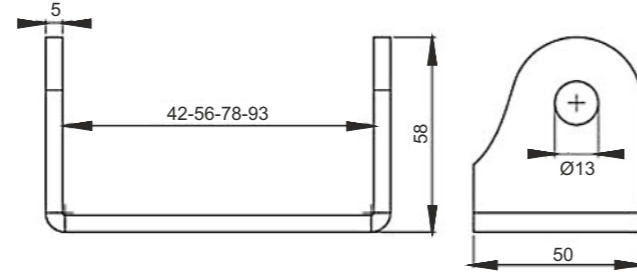

Product Name
Shapped "U" Hinge
U Menteşe

Product Code
AK 31
Ürün Kodu