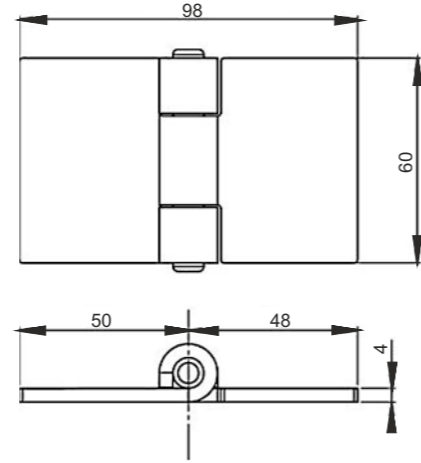

AK 70

Ürün Kodu

Product Name

Plate Hinge 5cm

Yaprak Mentеше 5cm

Product Name
Plate Hinge 6cm
Yaprak Menteşe 6cm

Product Code
AK 71
Ürün Kodu

Product Code
AK 78
Ürün Kodu