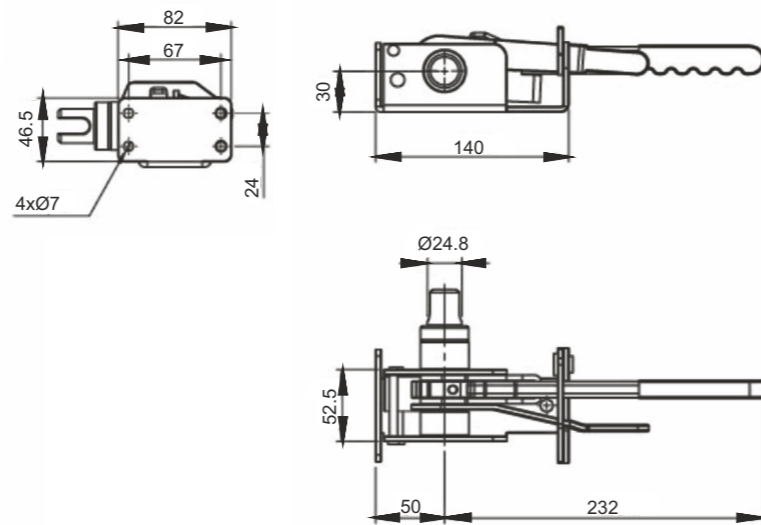

Branda Tokası

Product Name

Ratchet

Product Code

DD 52

Branda Gerdirme Aparatı

Ürün Kodu

Product Code