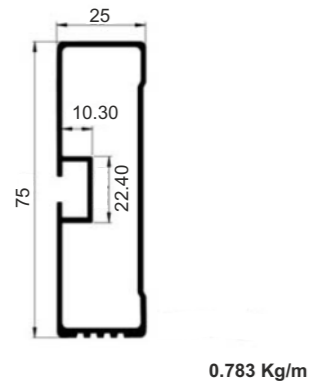

Product Name
Aluminium Profile
Alüminyum Profil

Product Code
AL 4385
Ürün Kodu