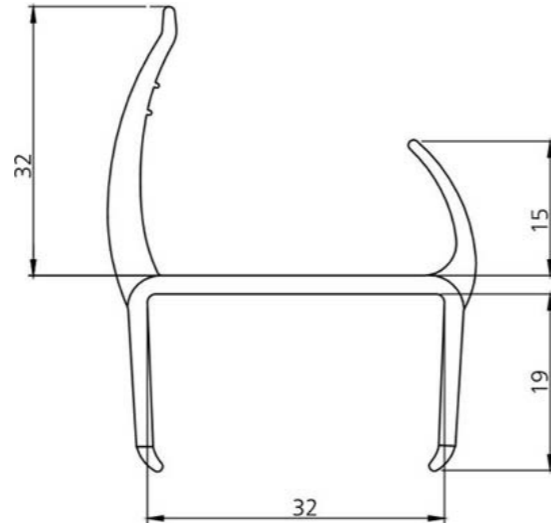

Product Name
32 mm Pvc Profile
32 mm Pvc Fıtıl

Product Code
P 002
Ürün Kodu