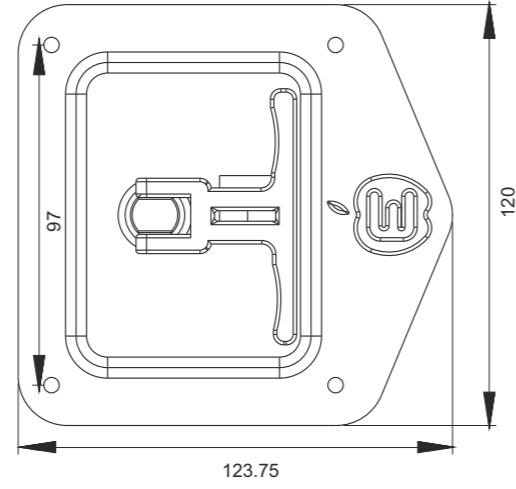

Product Name
New Recessed Handle Lock With Key

Product Code
KK 46.1
Ürün Kodu

Yeni Gömme Kabin Kilidi

SS ZP
Chrome Galvanized

Product Name
Cam Adn Keeper

Product Code
KK 48
Ürün Kodu

Gömme Kilit Ayağı

SS ZP
Chrome Galvanized

Product Name
Corner Of Box Bracket

Product Code
KK 50.1
Ürün Kodu

Köşe Taşı

SS ZP
Chrome Galvanized

Product Name
16/22/27mm Tube

Product Code
B 001/02/03
Ürün Kodu

16/22/27mm Boru

SS ZP
Chrome Galvanized

Kapalı ve Frigo Kasaya Dair Herşey

Galvanizde 350 saat
Tuz Testi Başarısı

Uzun ömürlü
ve güvenilir

Hızlı üretilebilirlik
ve teslimat

İleri mühendislik
hesapları ile
maksimum dayanım