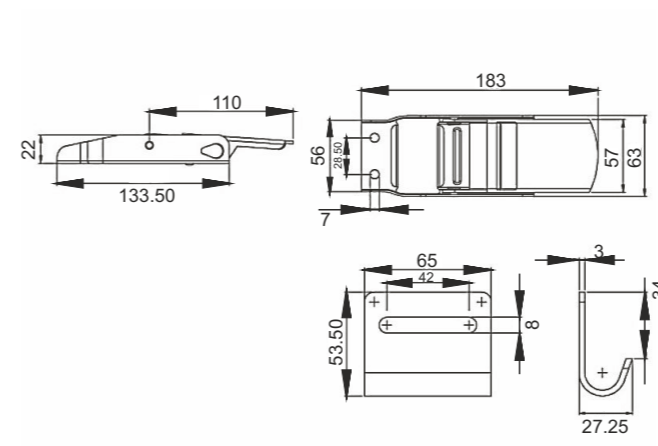

Tahtalık Yuvası L Tipi

Product Name

Socket U

Product Code

DD 50.6

Perçinli Tahtalık Yuvası

Ürün Kodu

Product Code