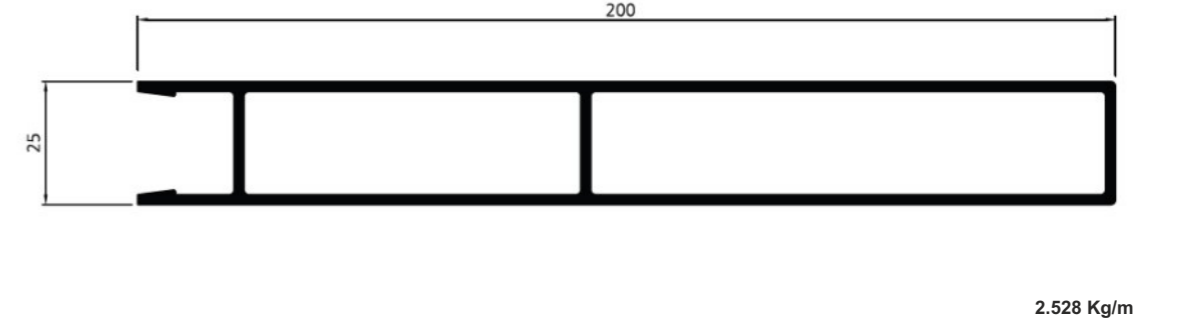

Product Name
Aluminium Profile
Alüminyum Profil

Product Code
AL 5281
Ürün Kodu