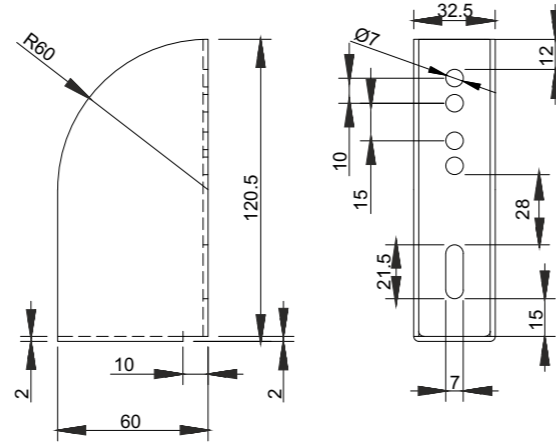

Tahtalık Yuvası L Tipi

Product Name

Socket U

Product Code

DD 50.6

Perçinli Tahtalık Yuvası

Ürün Kodu

Product Code