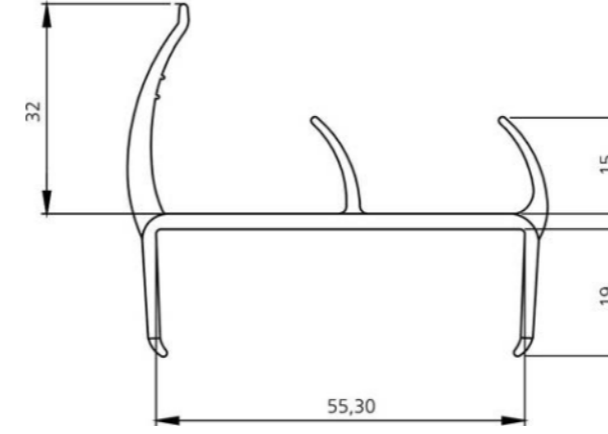

Product Name
32 mm Pvc Profile
32 mm Pvc Fıtıl

Product Code
P 002
Ürün Kodu