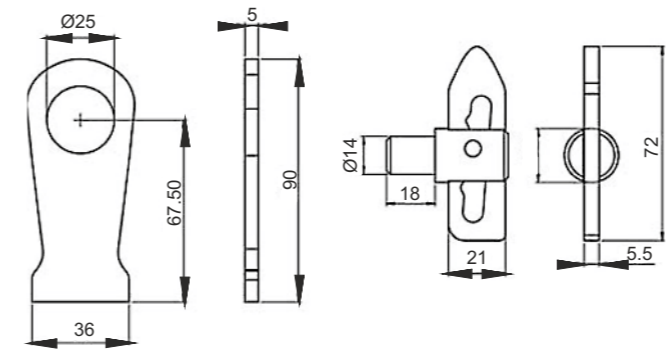

Product Name
Lama 50x10
Kapak Laması 50x10

Product Code
AK 23
Ürün Kodu

Product Name
Lama 60x10
Kapak Laması 60x10

Product Code
AK 24
Ürün Kodu

Product Name
Serrated Lock
Tırtıllı Kilit

Product Name

Skirt Sheet Iron