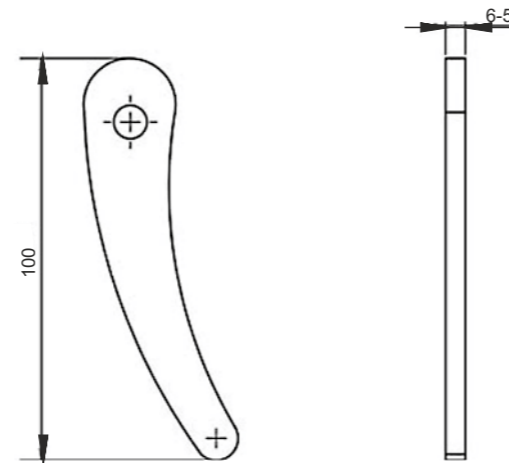

Product Name
Normal Wedge
Normal Kanca

Product Code
AK 15
Ürün Kodu