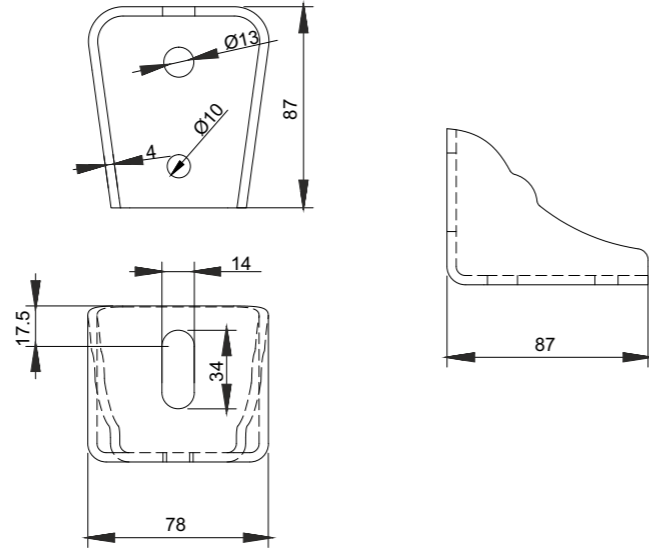

Ürün Kodu

Braket

Product Name

Bracket

Product Code

DD 69.1

Ürün Kodu

Braket