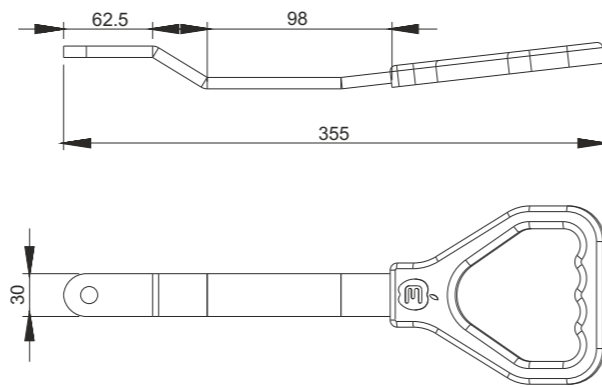

Product Code
KK 20.1
Ürün Kodu

Product Name
Lever Kit
Lama Kol Takımı