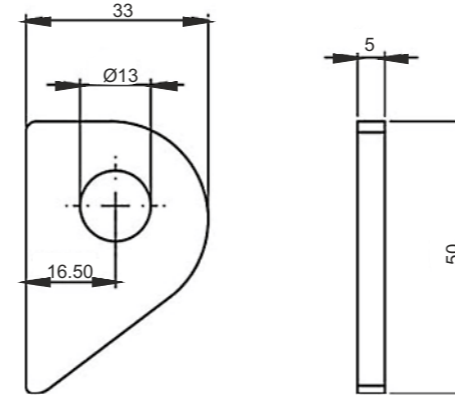

Product Name

Skirt Sheet Iron

Etek Sacı

Product Code

AK 25

Ürün Kodu