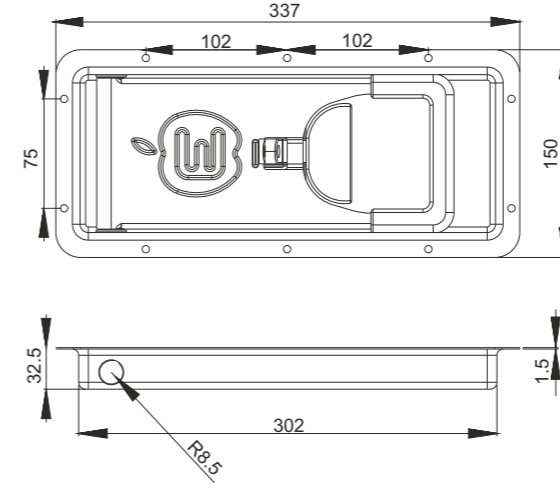

Product Name
Hinge Bracket
Sac Ayak

Product Code
AY 01
Ürün Kodu

SS ZP
Chrome Galvanized

Product Name
Hinge Bracket
Lama Ayak
Ürün Adı

Product Code
AY 02
Ürün Kodu

SS ZP
Chrome Galvanized

Product Name
Hinge Bracket
U Ayak

Product Code
AY 03
Ürün Kodu

SS ZP
Chrome Galvanized

Product Name
Hinge Bracket
Menteşe Ayak
Ürün Adı

Product Code
AY 04
Ürün Kodu

SS ZP
Chrome Galvanized

Product Name
Hinge Bracket
U Ayak

Product Code
AY 05
Ürün Kodu

SS ZP
Chrome Galvanized

Product Name
Hinge Bracket
Menteşe Ayak
Ürün Adı

Product Code
AY 06
Ürün Kodu

SS ZP
Chrome Galvanized

Product Code
KK 12.1
Ürün Kodu

Product Name
Recessed Door Mega Lock
Gömme Mega Kilit

Ø16
SS ZP
Chrome Galvanized

Product Code
KK 12.2
Ürün Kodu

Product Name
Big Recessed Door Lock
Büyük Gömme Kilit

Ø16
SS ZP
Chrome Galvanized

Product Code
KK 13
Ürün Kodu

Product Name
Small Recessed Door Lock
Küçük Push Kilit Asma Kilitli

Ø16
SS ZP
Chrome Galvanized