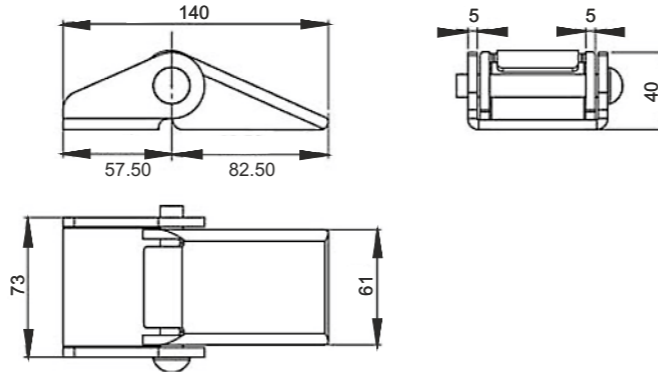

Product Name
Big Dumper Hinge

Product Code
AK 39

Büyük Damper Mentşesi

Ürün Kodu