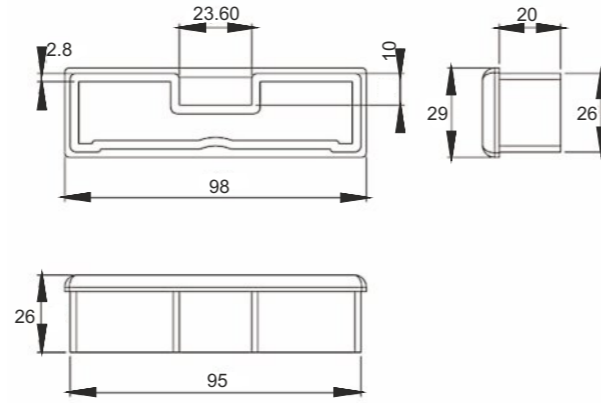

Product Name
Plastik Plug Of Aluminium Profile Long
Alüminyum Bariyer Başlığı Büyük

Product Code
DD 56
Ürün Kodu