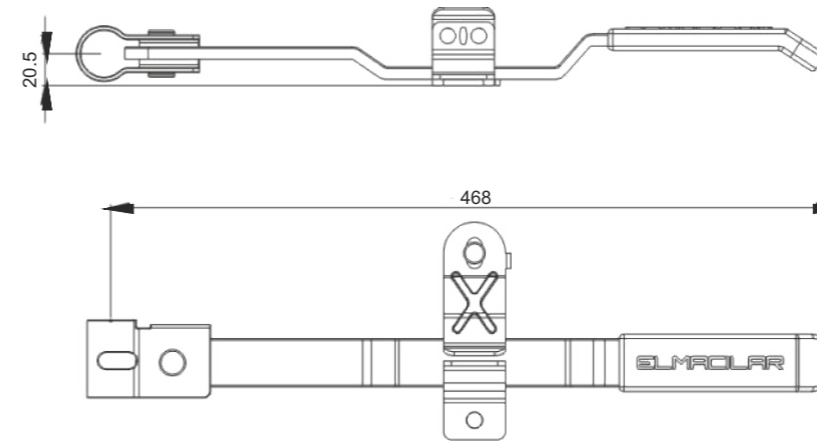

Product Code
KK 20.1
Ürün Kodu

Product Name
Lever Kit
Lama Kol Takımı