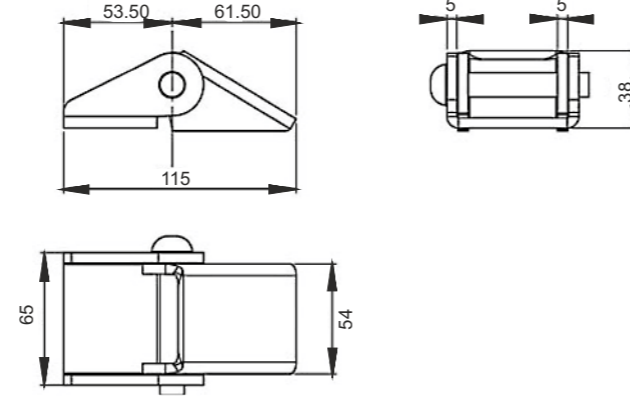

Product Name
Dumper Hinge 5 mm

Product Code
AK 38

Damper Mentşesi 5 mm

Ürün Kodu