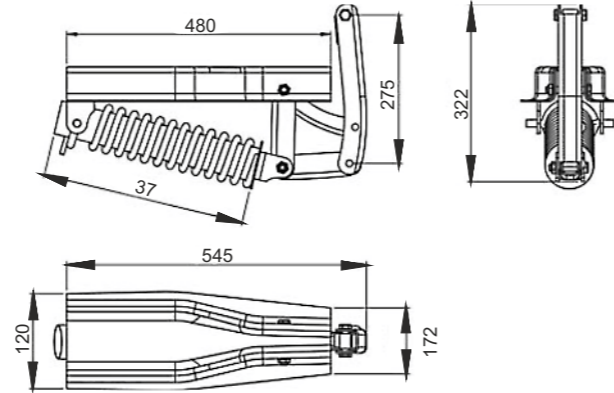

Product Name
Spring Of Side Cover
Yan Kapak Yayı

Product Code
AK 49
Ürün Kodu