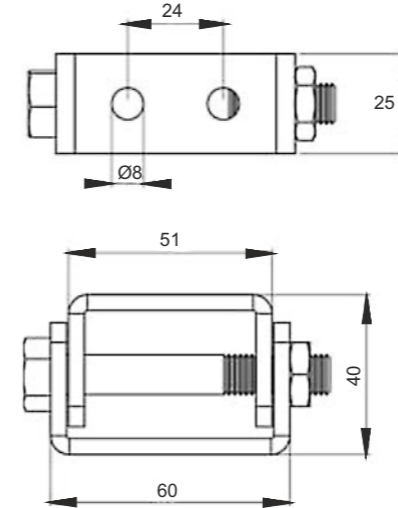

Product Name
Big Dumper Hinge

Product Code
AK 39

Büyük Damper Mentşesi

Ürün Kodu