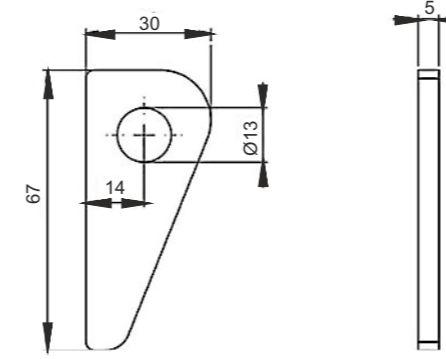

Product Name
Shapped "U" Hinge
U Menteşe

Product Code
AK 31
Ürün Kodu