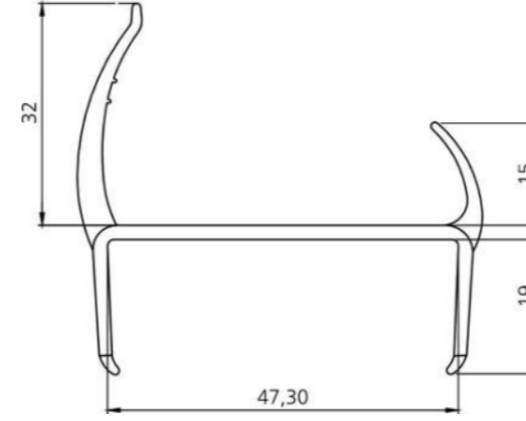

Product Name
21 mm Pvc Profile
21 mm Pvc Fıtıl

Product Code
P 001
Ürün Kodu