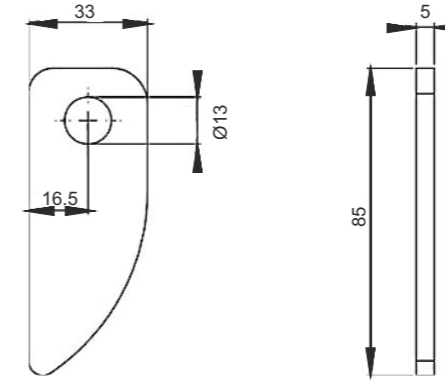

Shapped "D" Hinge

D Mentеше

Product Name
Shapped "U" Hinge
U Menteşe

Product Code
AK 31
Ürün Kodu

Product Name
Shapped "L" Hinge
L Menteşe

Product Code
AK 32
Ürün Kodu

Product Name
Small "D" Type Hinge
Küçük "D" Tipi Menteşe