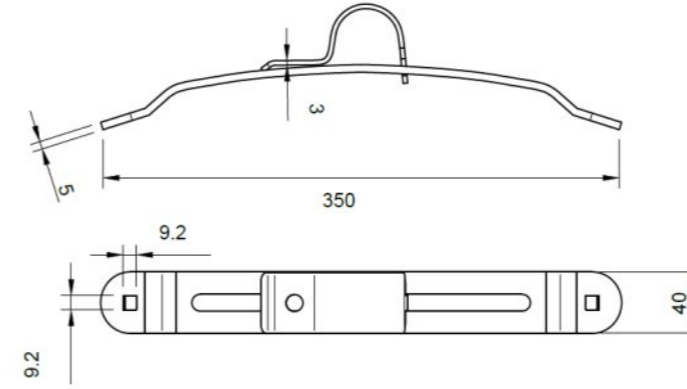

Ürün Kodu

Product Name

Mudguard's Pipe Short-Long

Çamurluk Borusu Kısa - Uzun

Product Name
Mudguard's Pipe Short - Long
Çamurluk Borusu Kısa - Uzun

Product Code
DD 23

Product Name
Mudguard's Pipe Short-Long
Çamurluk Borusu Kısa - Uzun