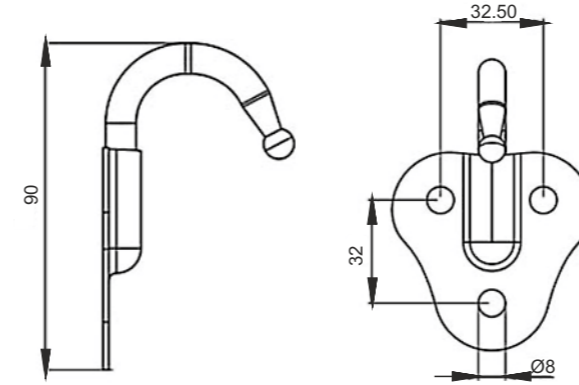

Product Name

Trank Hook 10mm

Bagaj Kancası 10mm

Product Code

AK 02

Ürün Kodu