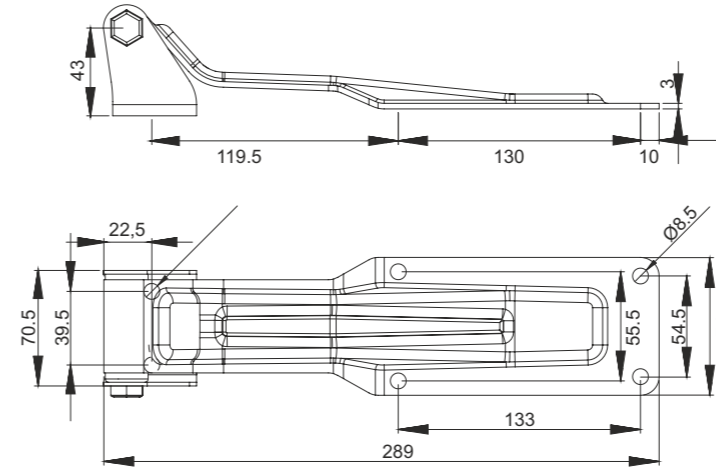

Product Name
Hinge 100mm
Yan Kapı Mentşesi

Product Code
KK 08.3
Ürün Kodu

SS ZP
Chrome Galvanized

Product Name
Hinge
Yan Kapı Mentşesi

Product Code
KK 08.4
Ürün Kodu

SS ZP
Chrome Galvanized

Product Name
Hinge 185mm
Küçük Mentşe

Product Code
KK 08.5
Ürün Kodu

SS ZP
Chrome Galvanized

Product Code
KK 09
Ürün Kodu

Product Name
Hinge 285mm
Mentşe Sac Ayak

SS ZP
Chrome Galvanized

Product Code
KK 10
Ürün Kodu

Product Name
Hinge 285mm
Mentşe U Ayak

SS ZP
Chrome Galvanized

Product Code
KK 10.1
Ürün Kodu

Product Name
Hinge 217mm
Deliksiz Mentşe

SS ZP
Chrome Galvanized