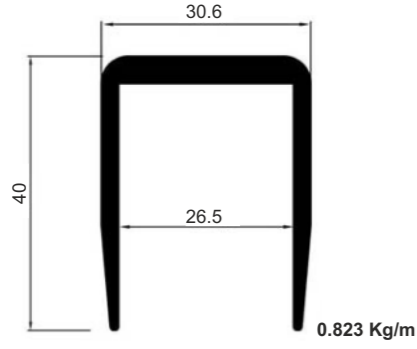

Ø22
SS Chrome ZP Galvanized

Alüminyum Profil Ürünleri

Aluminium Profiles

“Your reliable solution partner”

Güvenilir çözüm ortağınız.

Product Name
Aluminium Profile
Alüminyum Profil

Product Code
AL 2371
Ürün Kodu