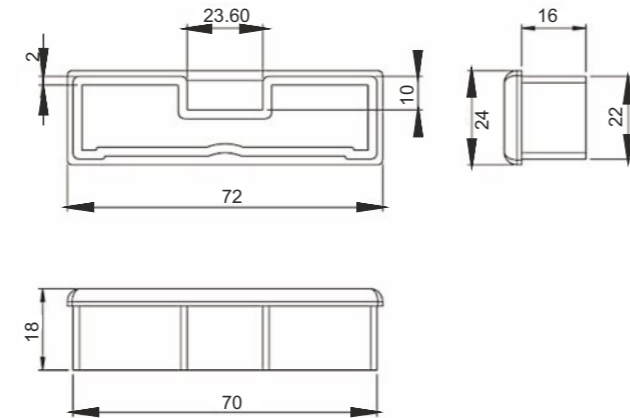

Product Name
Plastik Plug Of Aluminium Profile Short
Alüminyum Bariyer Başlığı Küçük

Product Code
DD 57
Ürün Kodu