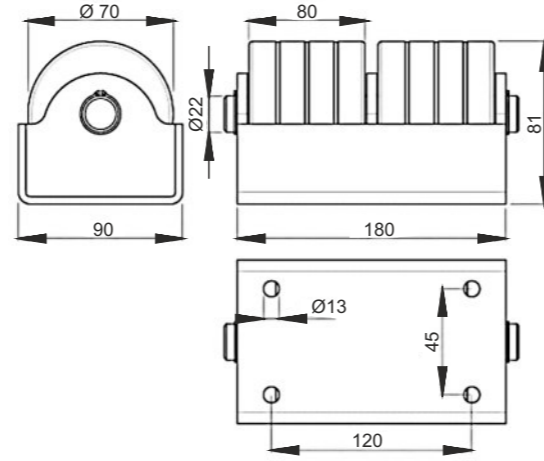

Product Name

Roller Buffer

Dorse Döner Takoz

Product Code

DD 36

Ürün Kodu