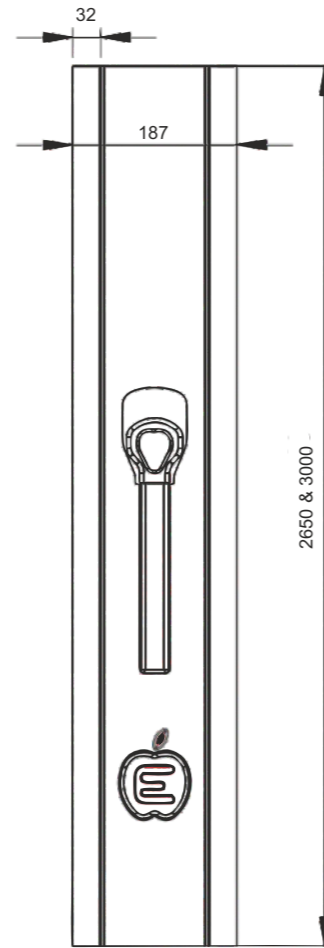

Product Name
Ring
Çadır Kancası

Product Code
DD 08
Ürün Kodu

Product Code
DD 13.1
Ürün Kodu

Product Name
Double Mechanism Pillar
Çiftli Kapak Babası

Product Name
Carriage Straight Pillar
Kayar Baba

Product Code
DD 15
Ürün Kodu