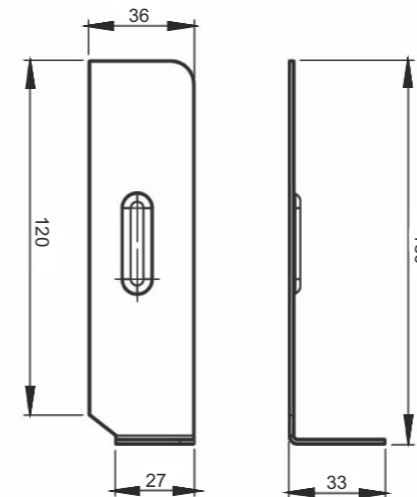

Tahtalık Yuvası U Tipi

Product Name
Curtainsider Rail

Product Code
DD 50.2

Kayar Branda Çatı Rayı

Ürün Kodu

Product Code
DD 50.5

Product Name
Socket L

Ürün Kodu