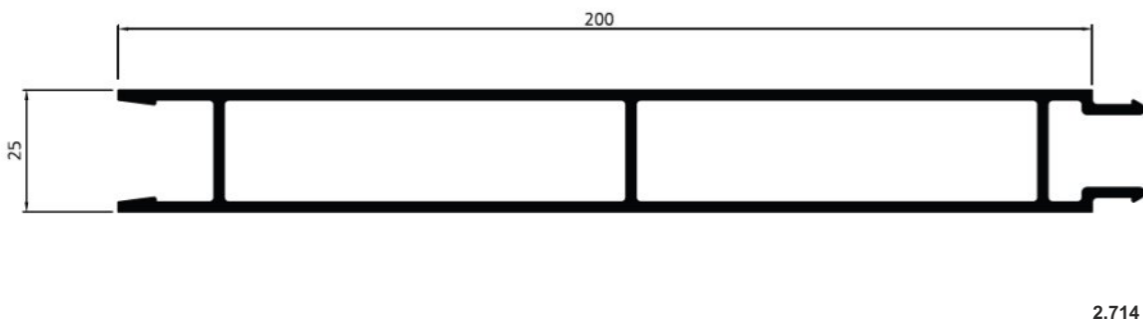

Product Code
AL 5279
Ürün Kodu

Product Name
Aluminium Profile
Alüminyum Profil

Product Code
AL 5282
Ürün Kodu

Product Name
Aluminium Profile
Alüminyum Profil

Product Code
AL 5280
Ürün Kodu

2.714 Kg/m

**Size Güven Ve Konfor Sağlamak İçin İso-9001 Standartlarında
30 Yılı Aşkın Bir Süredir Üretim Yapmaktayız**