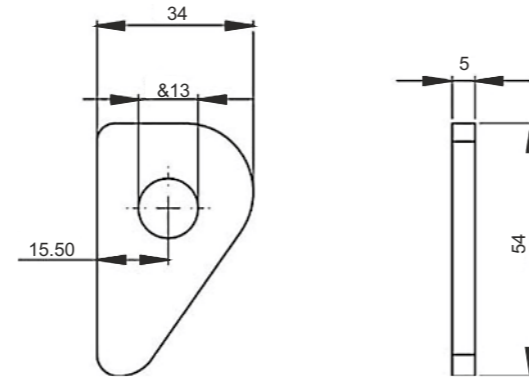

Product Name
Small "D" Type Hinge
Küçük "D" Tipi Menteşe

Product Code
AK 33
Ürün Kodu