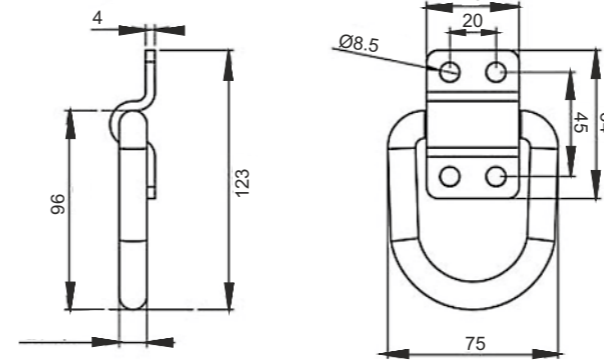

Product Name
Circular Wedge
Yuvarlak Delikli Vidalı Takoz

Product Code
AK 77
Ürün Kodu