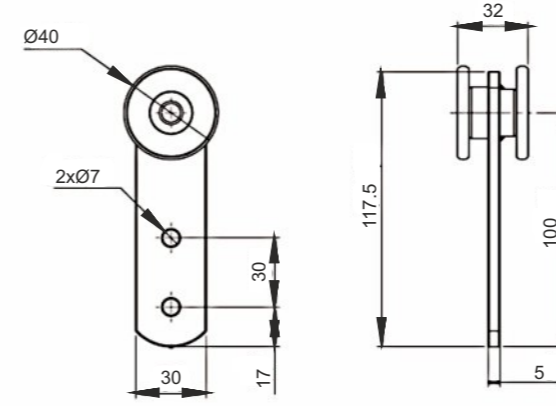

Product Name
Rubber Buffer

Product Code
DD 40

Yan Bariyer Takozu

Ürün Kodu

Product Code
DD 50.3

Product Name
Bearing

Ürün Kodu

Kayar Branda Tekerli

Product Name
Carriage Rail

Product Code
DD 50.1

Kayar Baba Çatı Rayı

Ürün Kodu