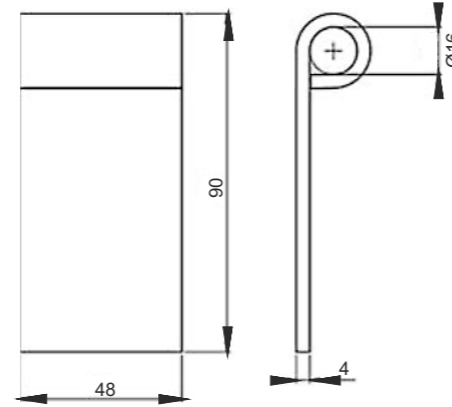

Product Name

Pipe With Straight Leg

Düz Bacaklı Boru

Product Code

AK 44

Ürün Kodu