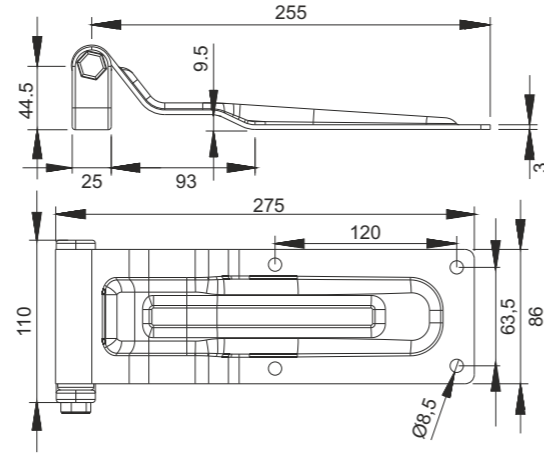

Product Name
Hinge 285.5mm

Product Code
KK 01
Ürün Kodu

Büyük Mentеше Lama Ayak

SS ZP
Chrome Galvanized

Product Name
Hinge 255mm

Product Code
KK 02
Ürün Kodu

Büyük Düz Mentеше Sac Ayak

SS ZP
Chrome Galvanized

Product Name
Hinge 255mm

Product Code
KK 03
Ürün Kodu

Mentеше Lama Ayak

SS ZP
Chrome Galvanized

Product Code
KK 03.1
Ürün Kodu

Product Name
Hinge 285.7mm

Büyük Mentеше Lama Ayak

SS ZP
Chrome Galvanized

Product Code
KK 03.2
Ürün Kodu

Product Name
Hinge 287.5mm

Büyük Mentеше Sac Ayak

SS ZP
Chrome Galvanized

Product Code
KK 03.3
Ürün Kodu

Product Name
Hinge 255mm

Mentеше Sac Ayak

SS ZP
Chrome Galvanized