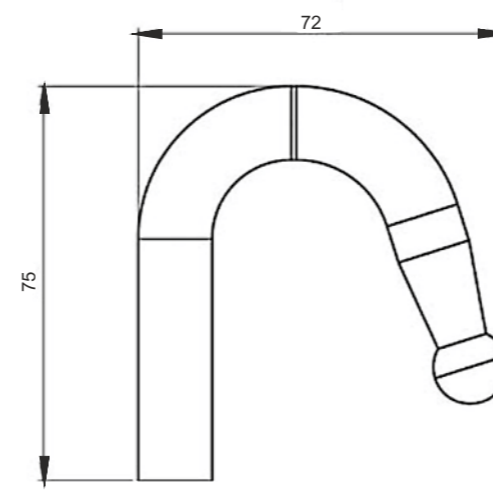

Product Name

Trank Hook 8mm

Bagaj Kancası 8mm

Product Code

AK 01

Ürün Kodu

Product Code

AK 04