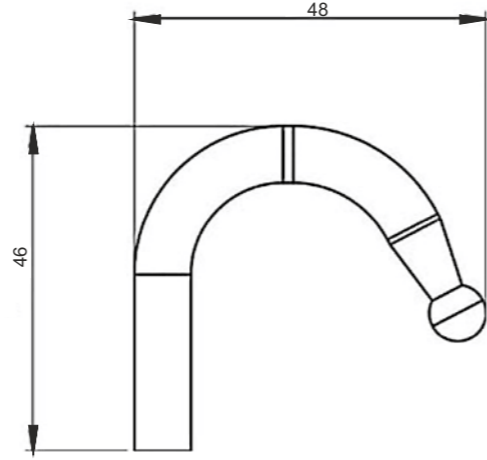

Product Name

Trank Hook 8mm

Bagaj Kancası 8mm

Product Code

AK 01

Ürün Kodu

Product Code

AK 04