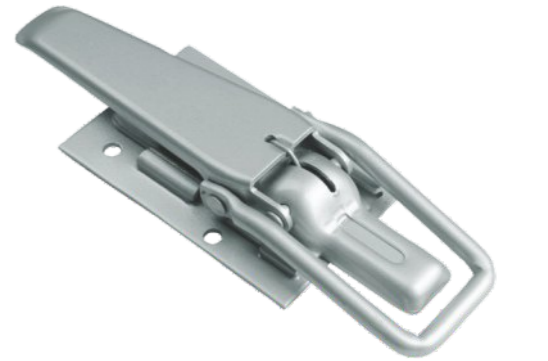

DD 02

Ürün Kodu

Product Code

DD 04

Ürün Kodu

Product Name

Fastener

Düz Dorse KİLidi