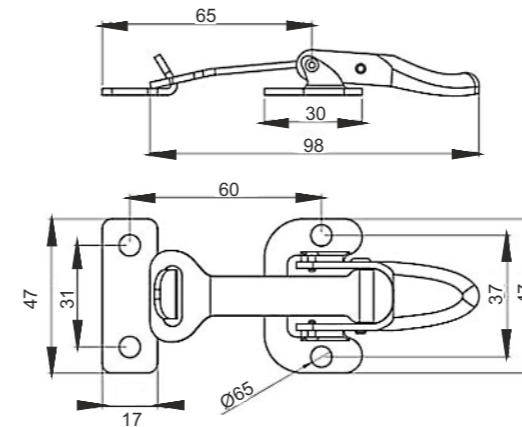

Product Name
Spring Of Side Cover
Yan Kapak Yayı

Product Code
AK 49
Ürün Kodu

Product Name
Curled Sheet Iron Of Side Cover
Büküm Sacı

Product Code
AK 50
Ürün Kodu

Product Name
Big Conical Socket Of Wooden Box
Baba Yatak Takviyesi

Product Code
AK 51
Ürün Kodu

Product Code
AK 53
Ürün Kodu

Product Name
New Type Mechanical Arm
Yeni Tip Mekanik Kol

Product Code
AK 54
Ürün Kodu

Product Name
Bonnet of Small Lock
Küçük Kaput Kildi