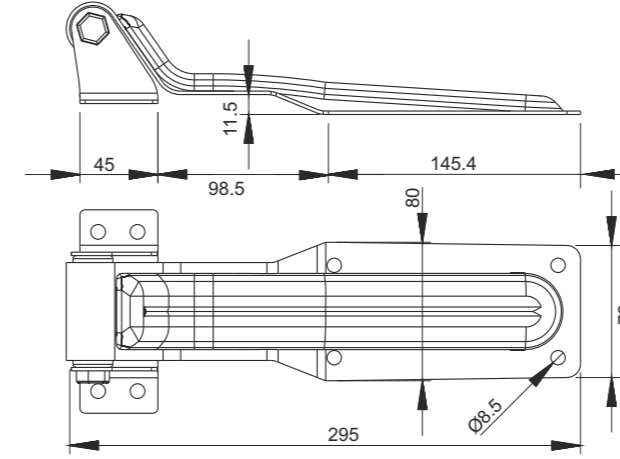

Product Name
Hinge
Yan Kapı Mentешesi

Product Code
KK 08.2
Ürün Kodu

SS ZP
Chrome Galvanized

Product Name
Hinge 100mm
Yan Kapı Mentşesi

Product Code
KK 08.3
Ürün Kodu

SS ZP
Chrome Galvanized

Product Name
Hinge
Yan Kapı Mentşesi