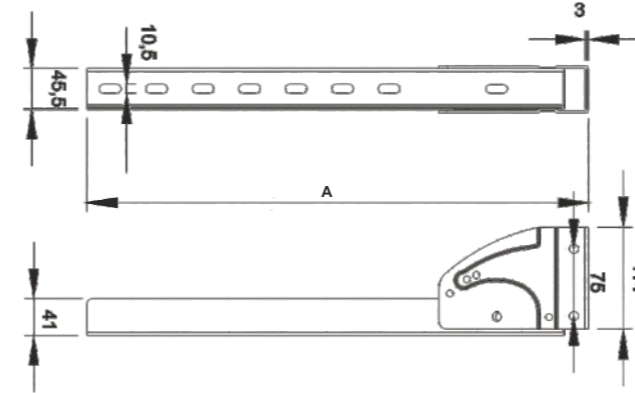

Ürün Kodu

Product Name

Container Lock

Konteyner Kilidi

Product Code

DD 18

Ürün Kodu

A= 36cm
43cm
55cm
70cm