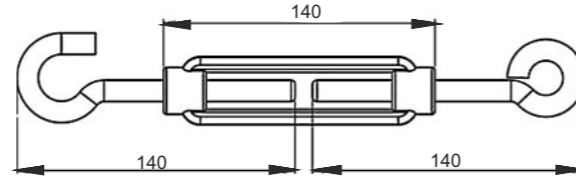

Strecher With Round End

Product Code

AK 62

Ürün Kodu

Yuvarlak Uçlu Gerdirme

Product Name

Bonnet of Big Lock

Product Code