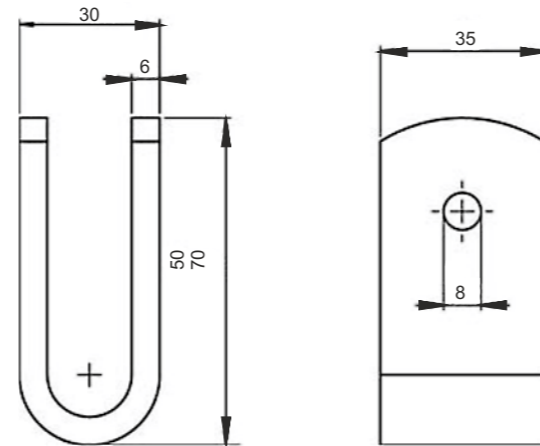

Product Name

Bonnet of Big Lock

Product Code

AK 63

Ürün Kodu

Gerdirme U'su