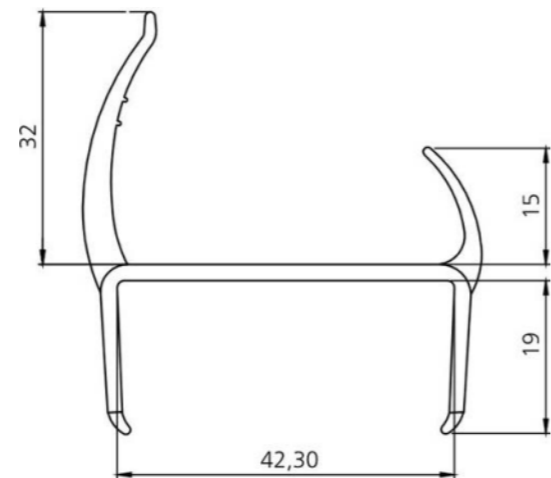

Product Code
P 001
Ürün Kodu

Product Name
32 mm Pvc Profile
32 mm Pvc Fıtıl

Product Code
P 002
Ürün Kodu

Product Name
42 mm Pvc Profile
42 mm Pvc Fıtıl

Product Code
P 003
Ürün Kodu

Product Code
P 004
Ürün Kodu