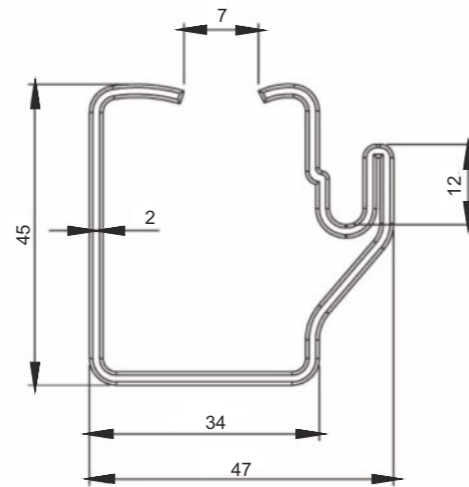

Tahtalık Yuvası U Tipi

Product Name
Curtainsider Rail

Product Code
DD 50.2

Kayar Branda Çatı Rayı

Ürün Kodu

Product Code
DD 50.5

Product Name
Socket L

Ürün Kodu