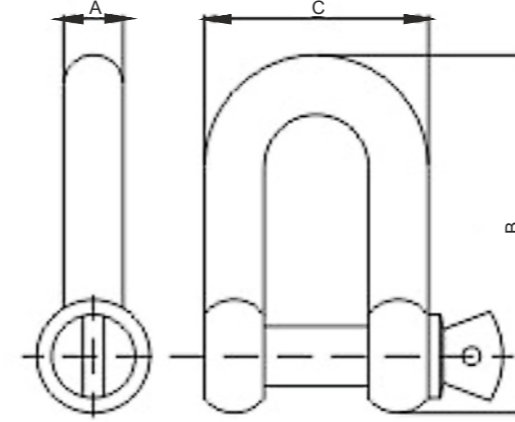

Product Name

Bonnet of Big Lock

Product Code

AK 63

Ürün Kodu

Gerdirme U'su