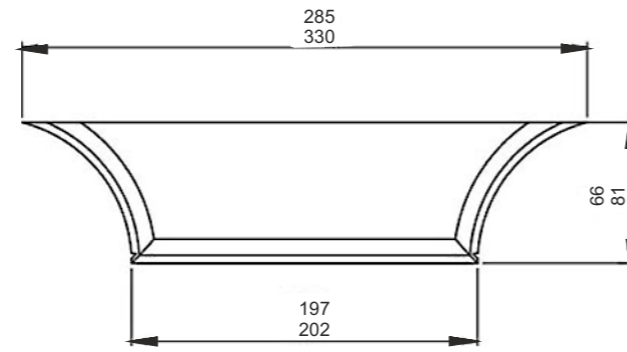

Product Name

Skirt Sheet Iron

Etek Sacı

Product Code

AK 25

Ürün Kodu