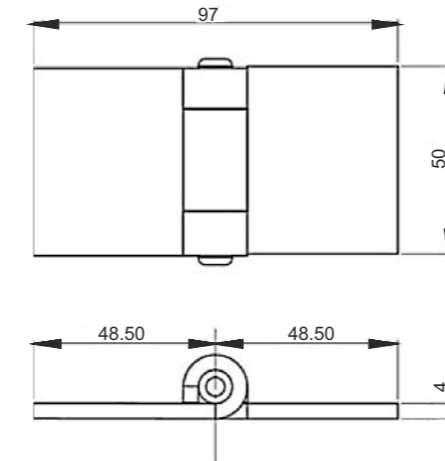

AK 70

Ürün Kodu

Product Name

Plate Hinge 5cm

Yaprak Mentеше 5cm

Product Name
Plate Hinge 6cm
Yaprak Menteşe 6cm

Product Code
AK 71
Ürün Kodu

Product Code
AK 78
Ürün Kodu