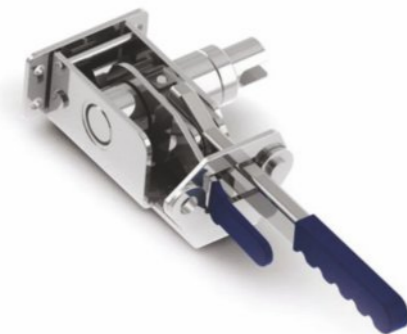

Branda Tokası

Product Name

Ratchet

Product Code

DD 52

Branda Gerdirme Aparatı

Ürün Kodu

Product Code