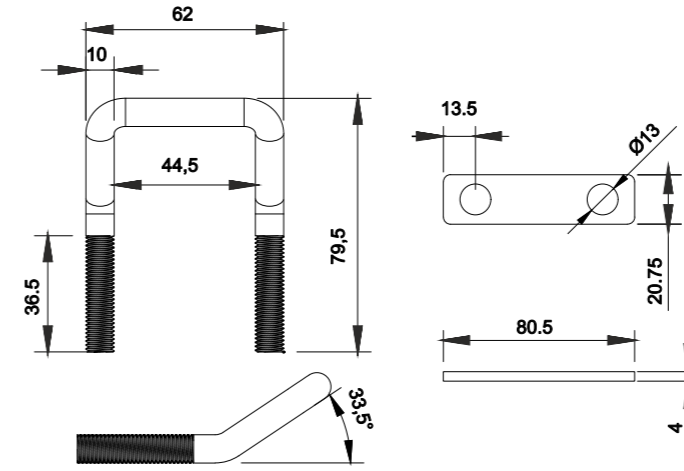

Product Name
Plastik Plug Of Aluminium Profile Short
Alüminyum Bariyer Başlığı Küçük

Product Code
DD 57
Ürün Kodu