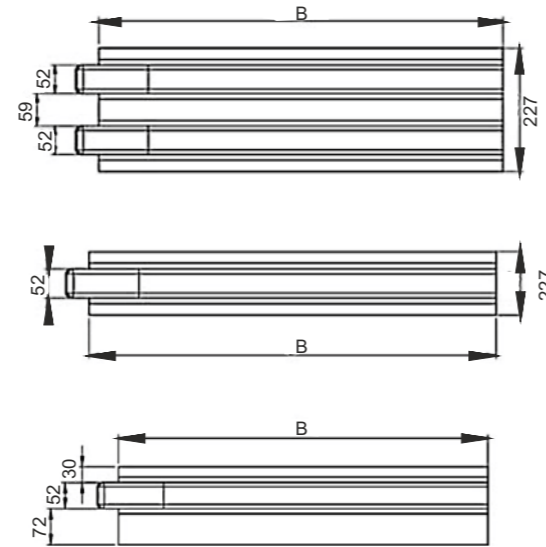

Product Name
Big Conical Socket Of Wooden Box
Baba Yatak Takviyesi

Product Code
AK 51
Ürün Kodu

Product Code
AK 53
Ürün Kodu

Product Name
New Type Mechanical Arm
Yeni Tip Mekanik Kol

Product Code
AK 54
Ürün Kodu